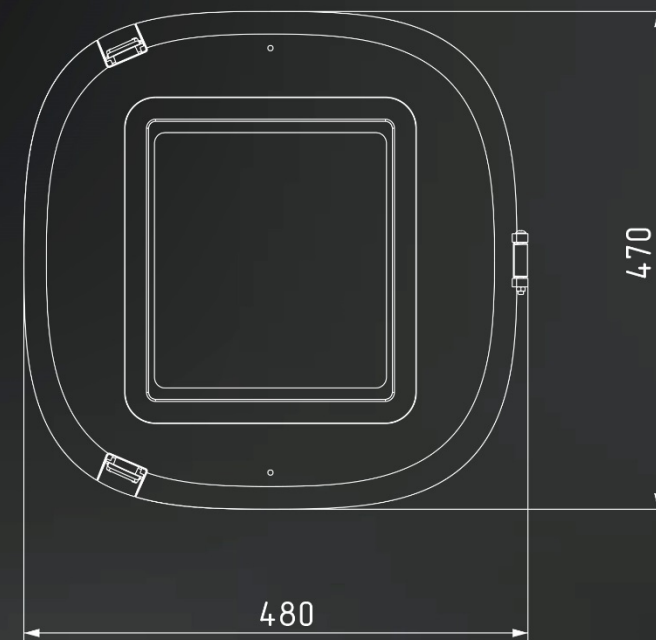

A 3

ПАРКОВОЕ ОСВЕЩЕНИЕ

Материал корпуса: алюминий

Вес: 6.7 кг

Гарантия: 5 лет

Отсканируйте QR код и
посмотрите светильник
в доп. реальности

см. инструкцию в конце

IP
66

30/60/100
Вт
4200/8400/14000
Лм

°C
+45
-40

PF
0.95

CRI
75RA

150°x 60° ± 10% (Д)

120°x 120° ± 10% (Д)

Standart:

RAL9005