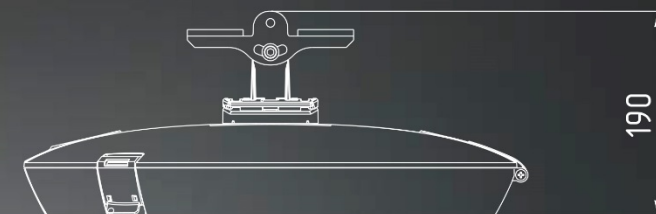

30/60/100
Вт
4200/8400/14000
Лм

°C
+45
-40

PF
0.95

CRI
75RA

150°x 60° ± 10% (Д)

120°x 120° ± 10% (Д)

Standart:

RAL9005